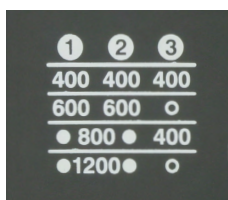

Generators

電源部

ハンディタイプ

1200ws~6wsまでをワイドにカバーし、
小出力の必要なデジタル撮影にも最適
プロのあらゆるニーズに対応可能

CBc-12xII [003093]

最大出力: 1200Ws

コネクター数: 3

ストロボ調光範囲

FULL~1/64 (6EV) FULL~1/4 まで1/3ステップ
1/4~1/64 まで1/6ステップ

■ワイドな調光範囲

ストロボ出力の調光範囲は1200Wsから6Wsを、6EV (FULL~1/64) でカバーしています。

■電源事情に対応、2Way充電モード

ロケ先などの電源容量に合わせて選べるス

ロー充電モードを搭載。10Aのコンセントからも安心して電源を確保することができます。

■光量比2:1をコネクターで選択

本機は出力コネクターの差し込み位置を変えることで、均等出力が不均等出力をワン

タッチで選択することができます。均等配分なら①・②の位置にヘッドを接続。不均等配分なら①・②のどちらかと③にヘッドを接続すると2:1の光量比を得ることができます。

■コンパクトで高性能

184(w) × 188(h) × 127(d) mmのコンパクトサイズに高性能を凝縮。重量もわずか3.3kg。このボディーでストロボ出力の調光範囲はワイドな6EVを実現しています。また、全クリックオプションでばらつき±1/3EV以下の高精度な調光機能を備えています。

仕 様

品名		CBc-12xII 電源部										
定格電圧		AC100V±10% 50/60Hz										
ヒューズ定格	ストロボ	10A×2										
	モデリングランプ	4A×1										
充電モード (秒)	クイック (50/60Hz)	2.6/2.1										
	スロー (50/60Hz)	3.5/3.0										
最大出力		1200Ws										
ストロボ調光方式		電圧調光										
出力コネクター数		CXコネクター×3										
出力配分は出力コネクター感知方式で使用する出力コネクターにより、自動的に表のように配分されます。												
出力配分		①	②	③	①	②	③	①	②	③		
	1灯	1200	—	—	2灯	600	600	—	3灯	400	400	400
	1灯	—	1200	—	2灯	800	—	400	(①②③はコネクター位置)			
	1灯	—	—	400*	2灯	—	800	400	*400Ws 1灯使用時は初回の充電のみ、充電時間が約7秒かかります。			
ストロボ調光範囲		FULL~1/64 (6絞り) FULL~1/4まで1/3EVステップ (クリック) 1/4~1/64まで1/6EVステップ (クリック)										
出力表示		バリエーター目盛り ※目盛り0の位置ではストロボは発光しません										
モデリングランプ		100W 3灯										
モデリング調光モード		1. (VARI) FULL~1/16まで出力連動調光 1/16以下は1/16の光量で一定 2. (OFF) 消灯 3. (CONST) 100%点灯										
シンクソケット		ホーンジャックタイプ×2										
シンク電圧		DC12V										
フォトセル		内蔵 (スイッチ付)										
サウンドモード		充電完了音 (READY)/充電中音 (CHG)/消音 (OFF)										
不発光警報		該当する各灯表示ランプ点滅とブザーによる連続音 ※充電完了前に発光操作を行うと警報が出ます										
過熱警報		ACパイロットランプ点滅とブザーによる連続音										
クーリングファン		内蔵										
寸法		184 (w) × 188 (h) × 127 (d) mm										
重量		3.3kg										